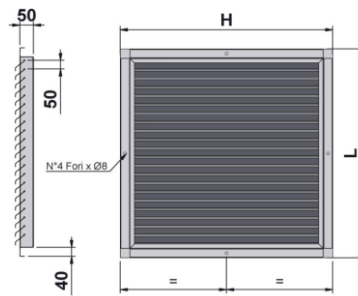

## Type SGQ50 SGQ100

DESCRIZIONE	H	L
SGQ50-D SIZE 250	350	350
SGQ50-D SIZE 310	400	400
SGQ50-D SIZE 350	450	450
SGQ50-D SIZE 400	500	500
SGQ50-D SIZE 450	550	550
SGQ50-D SIZE 500	600	600
SGQ50-D SIZE 560	680	680
SGQ50-D SIZE 630	730	730
SGQ100-D SIZE 710	950	950
SGQ100-D SIZE 800	1000	1000

**SGQ50**

**SGQ100**

Part Number	Descrizione	Giacenza disponibile
9956434	SGQ50-D SIZE 250	4
9956438	SGQ50-D SIZE 310	6
9956440	SGQ50-D SIZE 350	2
9956443	SGQ50-D SIZE 400	4
9956448	SGQ50-D SIZE 450	3
9956451	SGQ50-D SIZE 500	6
9956455	SGQ50-D SIZE 560	5
1401762	SGQ50-D SIZE 630	6
1401763	SGQ100-D SIZE 710	4
1401764	SGQ100-D SIZE 800	4