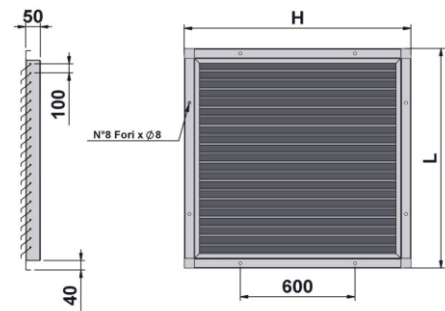

## Type SGQ50 SGQ100

DESCRIZIONE	H	L
SGQ50-D SIZE 250	350	350
SGQ50-D SIZE 310	400	400
SGQ50-D SIZE 350	450	450
SGQ50-D SIZE 400	500	500
SGQ50-D SIZE 450	550	550
SGQ50-D SIZE 500	600	600
SGQ50-D SIZE 560	680	680
SGQ50-D SIZE 630	730	730
SGQ100-D SIZE 710	950	950
SGQ100-D SIZE 800	1000	1000

**SGQ50**

**SGQ100**

Part Number	Descrizione	Giacenza disponibile
9956434	SGQ50-D SIZE 250	4
9956438	SGQ50-D SIZE 310	6
9956440	SGQ50-D SIZE 350	2
9956443	SGQ50-D SIZE 400	4
9956448	SGQ50-D SIZE 450	3
9956451	SGQ50-D SIZE 500	6
9956455	SGQ50-D SIZE 560	5
1401762	SGQ50-D SIZE 630	6
1401763	SGQ100-D SIZE 710	4
1401764	SGQ100-D SIZE 800	4