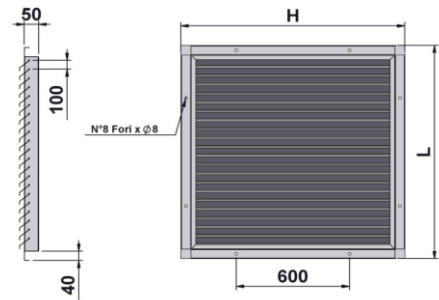

Type SGQ50 SGQ100

DESCRIZIONE	H	L
SGQ50-D SIZE 250	350	350
SGQ50-D SIZE 310	400	400
SGQ50-D SIZE 350	450	450
SGQ50-D SIZE 400	500	500
SGQ50-D SIZE 450	550	550
SGQ50-D SIZE 500	600	600
SGQ50-D SIZE 560	680	680
SGQ50-D SIZE 630	730	730
SGQ100-D SIZE 710	950	950
SGQ100-D SIZE 800	1000	1000

SGQ50

SGQ100

Part Number	Descrizione	Giacenza disponibile
9956434	SGQ50-D SIZE 250	6
9956438	SGQ50-D SIZE 310	3
9956440	SGQ50-D SIZE 350	5
9956443	SGQ50-D SIZE 400	5
9956448	SGQ50-D SIZE 450	6
9956451	SGQ50-D SIZE 500	5
9956455	SGQ50-D SIZE 560	5
1401762	SGQ50-D SIZE 630	6
1401763	SGQ100-D SIZE 710	2
1401764	SGQ100-D SIZE 800	4
2001114	SGQ100-D SIZE 800 CON RETE	1