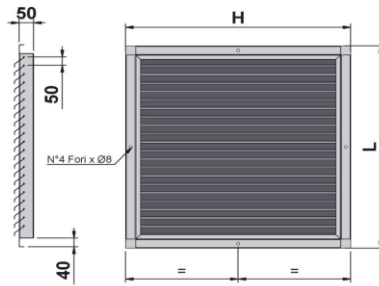

Type SGQ50 SGQ100

DESCRIZIONE	H	L
SGQ50-D SIZE 250	350	350
SGQ50-D SIZE 310	400	400
SGQ50-D SIZE 350	450	450
SGQ50-D SIZE 400	500	500
SGQ50-D SIZE 450	550	550
SGQ50-D SIZE 500	600	600
SGQ50-D SIZE 560	680	680
SGQ50-D SIZE 630	730	730
SGQ100-D SIZE 710	950	950
SGQ100-D SIZE 800	1000	1000

SGQ50

SGQ100

Part Number	Descrizione	Giacenza disponibile
9956434	SGQ50-D SIZE 250	6
9956438	SGQ50-D SIZE 310	3
9956440	SGQ50-D SIZE 350	5
9956443	SGQ50-D SIZE 400	5
9956448	SGQ50-D SIZE 450	6
9956451	SGQ50-D SIZE 500	5
9956455	SGQ50-D SIZE 560	5
1401762	SGQ50-D SIZE 630	6
1401763	SGQ100-D SIZE 710	2
1401764	SGQ100-D SIZE 800	4
2001114	SGQ100-D SIZE 800 CON RETE	1